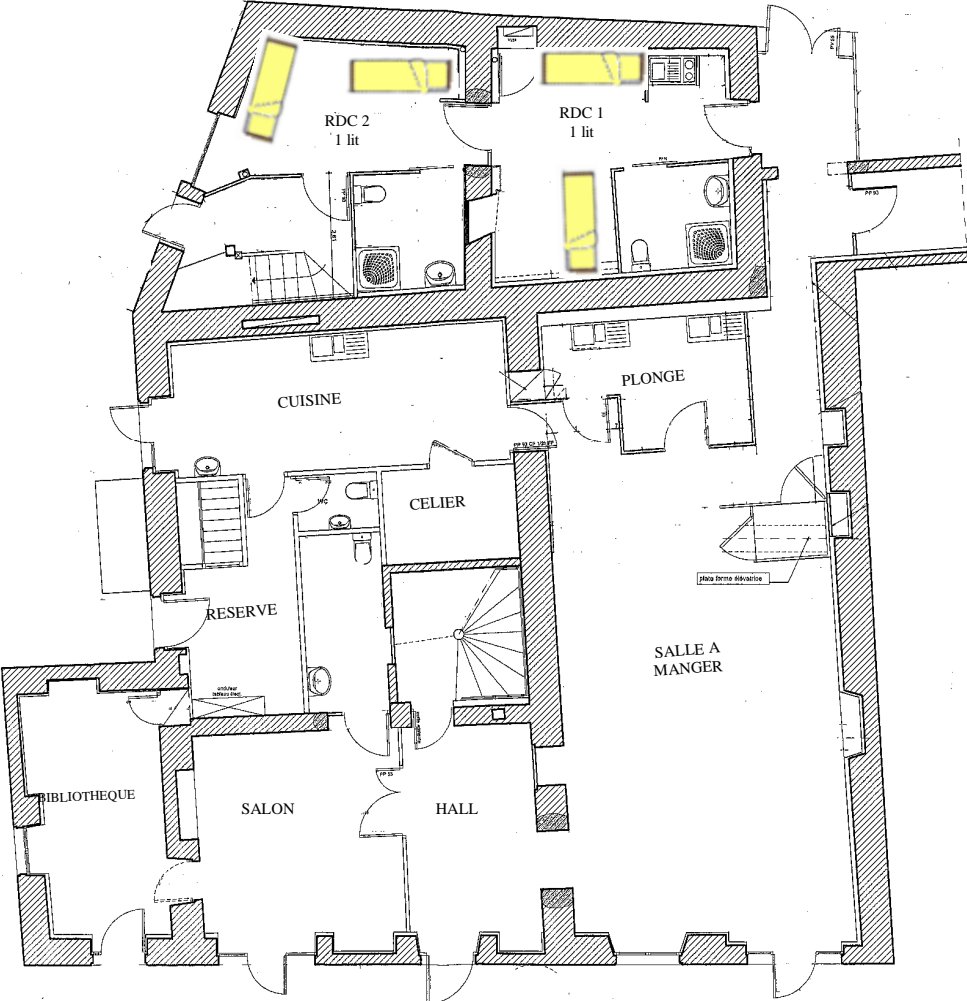

GITE LA CAVALIERE
37 PLACES

REZ DE CHAUSSEE

GITE LA CAVALIERE

37 PLACES

1er ETAGE 27 lits

2ème ETAGE 6 lits