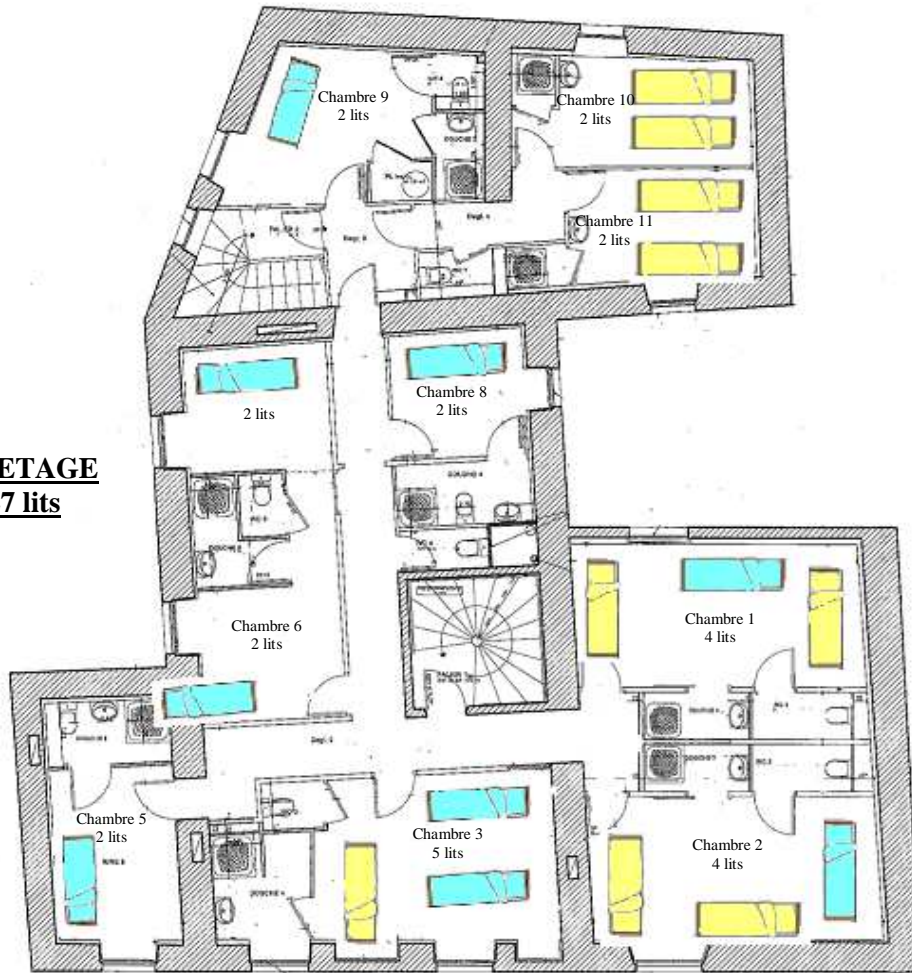

GITE LA CAVALIERE
37 PLACES

REZ DE CHAUSSEE

GITE LA CAVALIERE

37 PLACES

1er ETAGE 27 lits

2ème ETAGE 6 lits